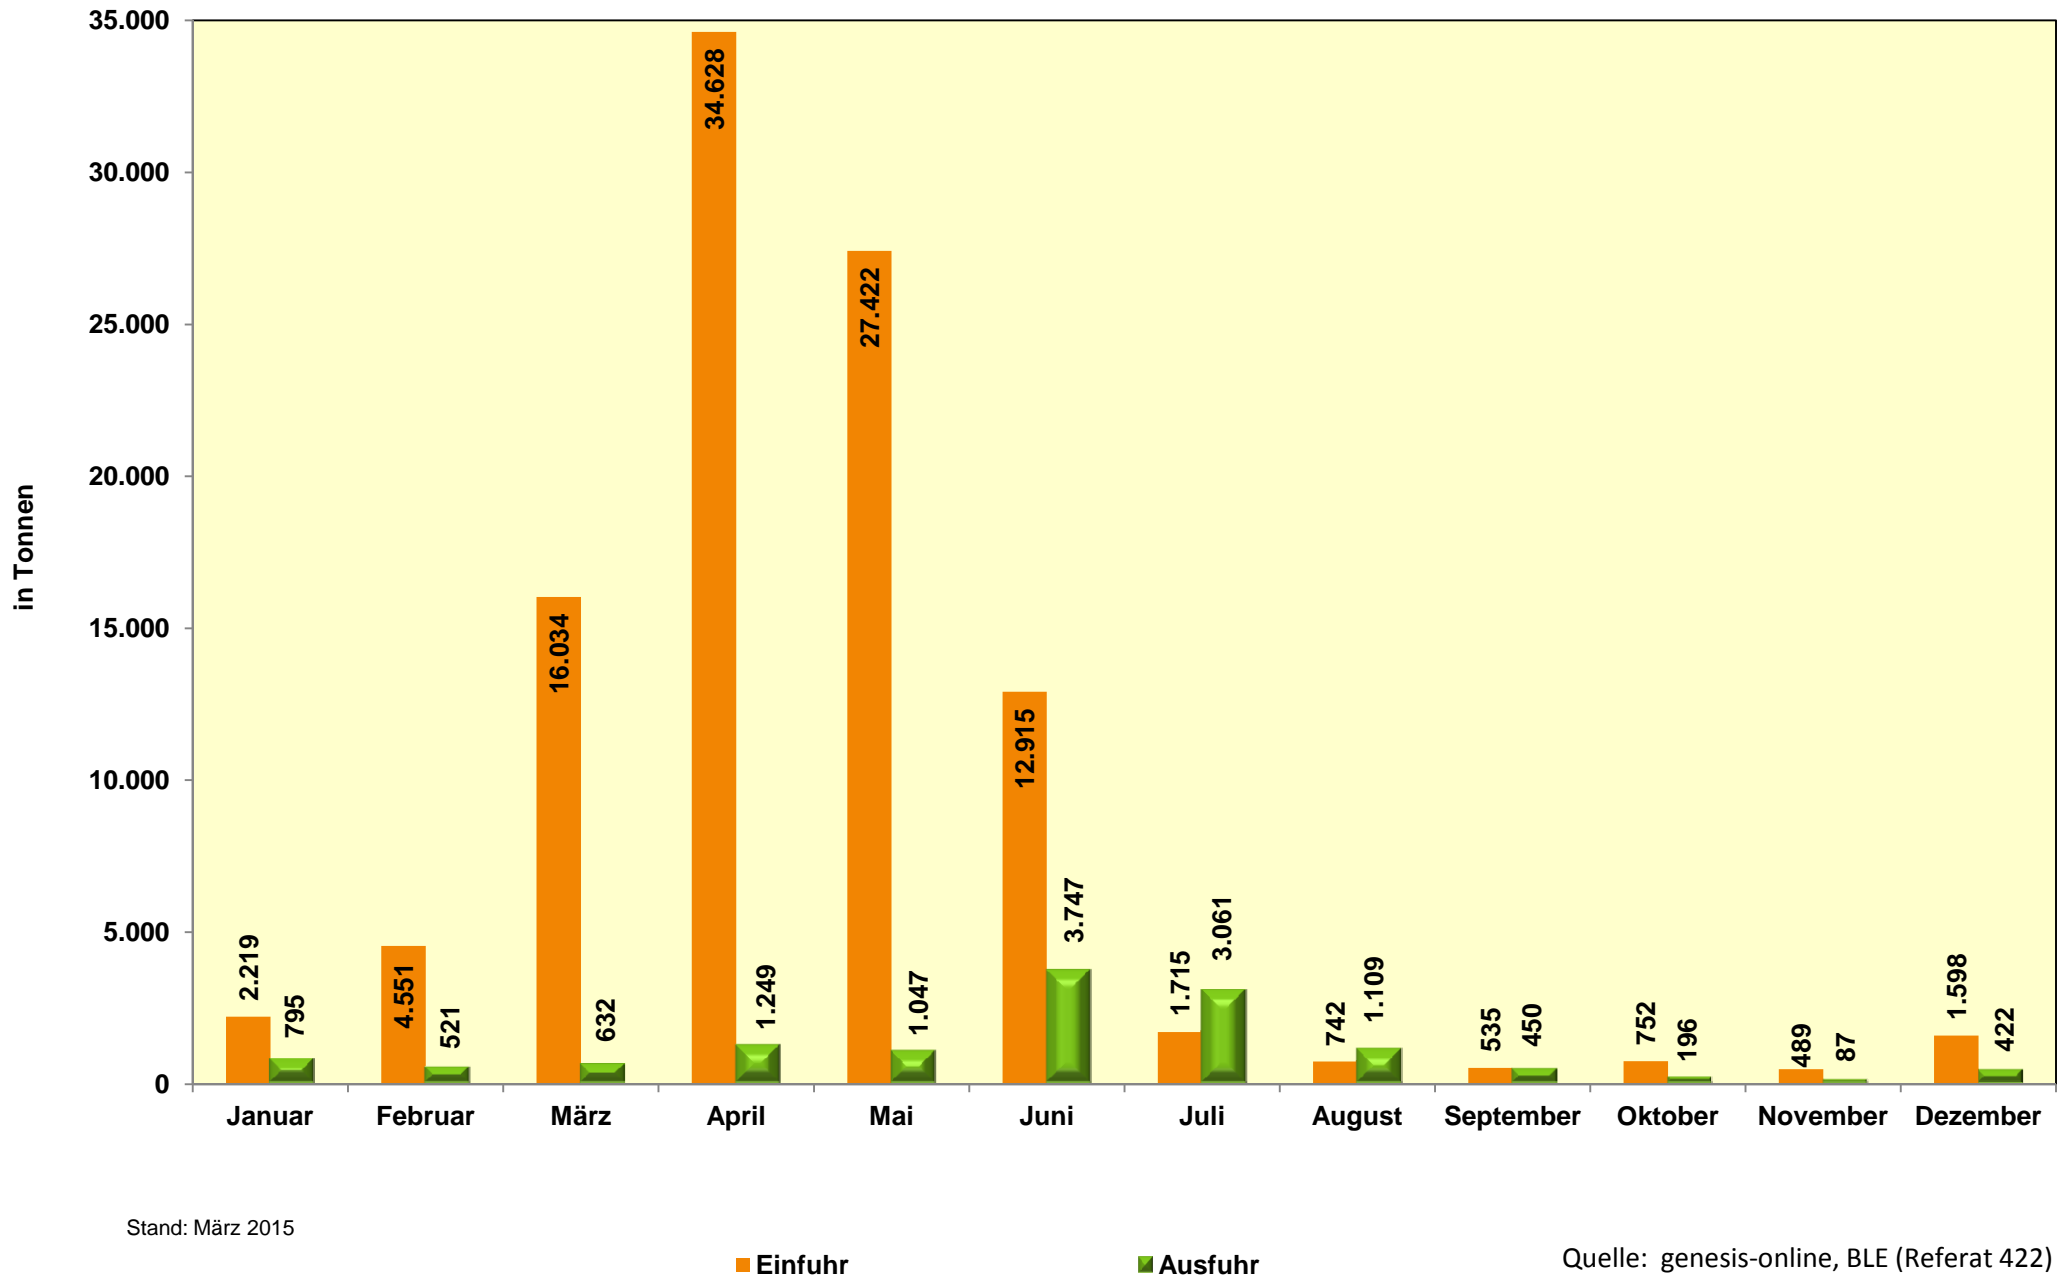

Monatliche Ein- und Ausfuhren von Erdbeeren nach/aus Deutschland 2014 vorläufig

Stand: März 2015

Quelle: genesis-online, BLE (Referat 422)