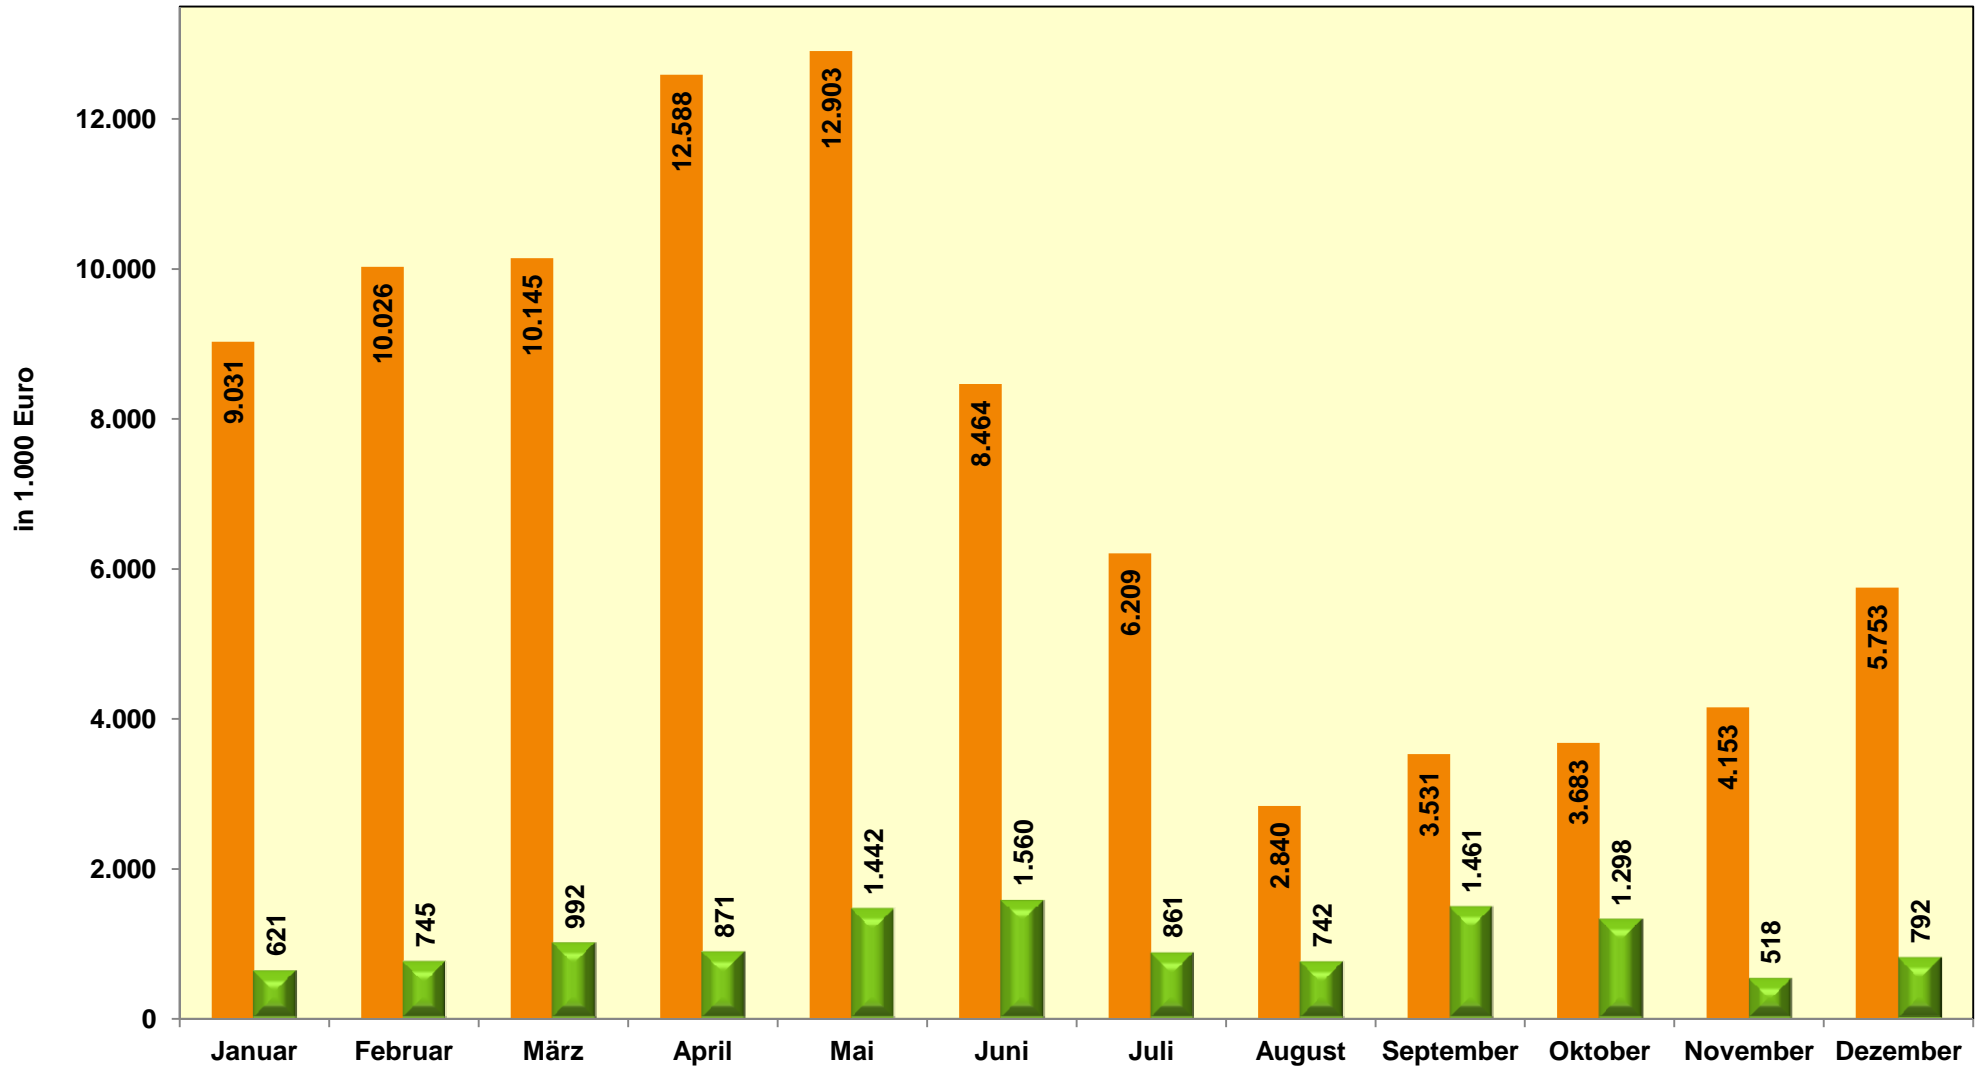

Monatliche Ein- und Ausfuhren von Karotten und Speisemöhren nach/aus Deutschland 2014 vorläufig

Stand: März 2015

■ Einfuhr

■ Ausfuhr

Quelle: genesis-online, BLE (Referat 422)